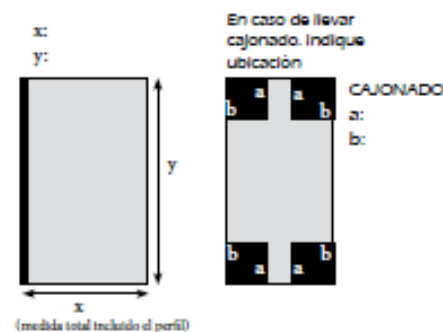

DISTINTOS ACABADOS EN SCREEN A MEDIDA

CARGLASS

Panel VERDE

Panel AZUL

Panel BRONCE

NOVEDAD

FLUOS EN CRISTAL ESPEJO MIRASTAR

MIRASTAR

Plazo medio de entrega **15 días**

*No se aceptaran devoluciones ni anulaciones de cristales a medida.