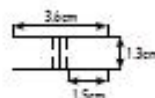

Referencias	Descripción
0144	crystal fijo fume 68x195
0145	crystal fijo fume 78x195
0140	crystal fijo fume 88x195
0141	crystal fijo fume 98x195
0142	crystal fijo fume 108x195
0143	crystal fijo fume 118x195
0133	crystal móvil fume 25x195
0134	crystal móvil fume 40x195
0166	brazo soporte PARED ext. (SS-100)
0168	brazo soporte PARED 45° ext. (SS-85)

Referencia	Descripción
0180	perfi unión 2 cristales fijos